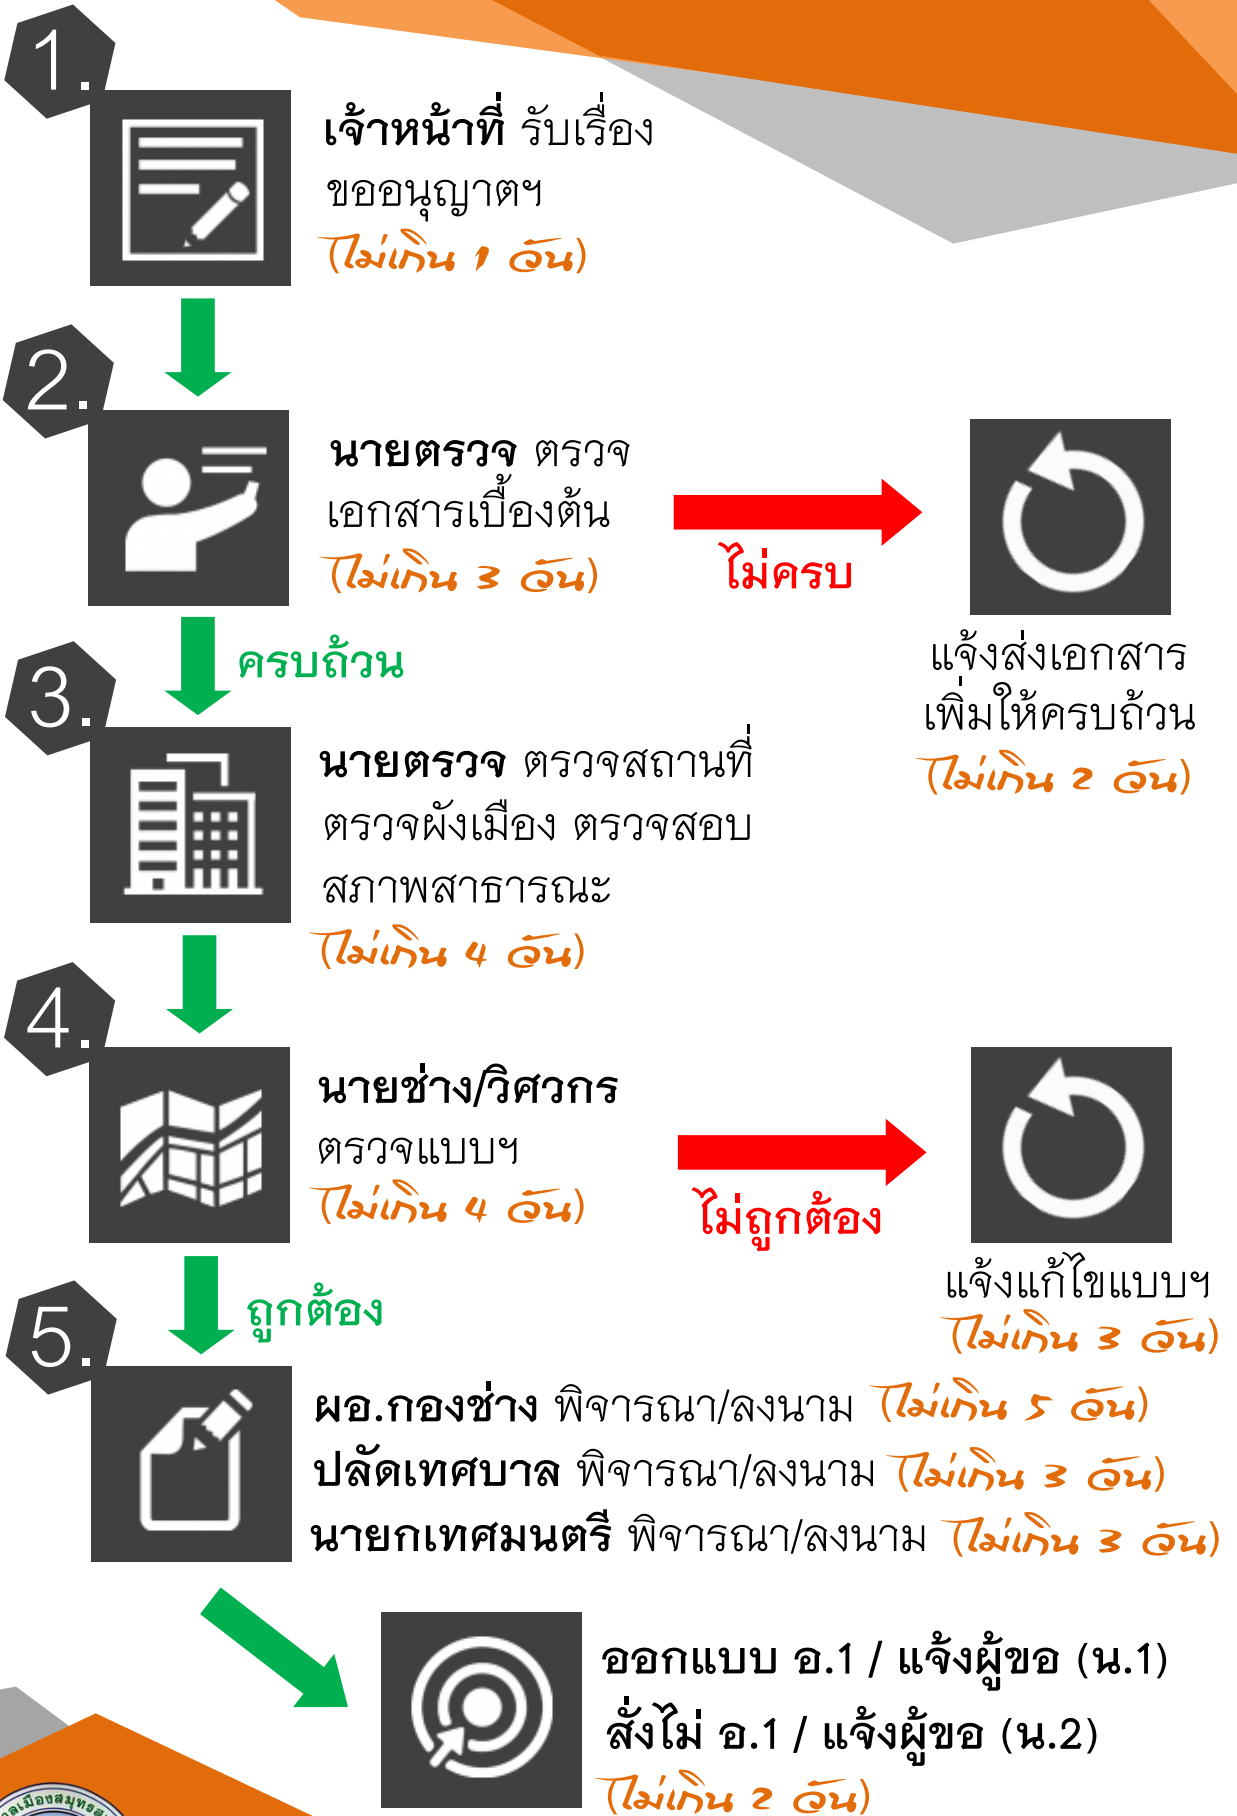

ขั้นตอนการขออนุญาต

ก่อสร้าง / ดัดแปลง / รื้อถอนอาคาร

กองช่าง : เทศบาลเมืองสมุทรสงคราม